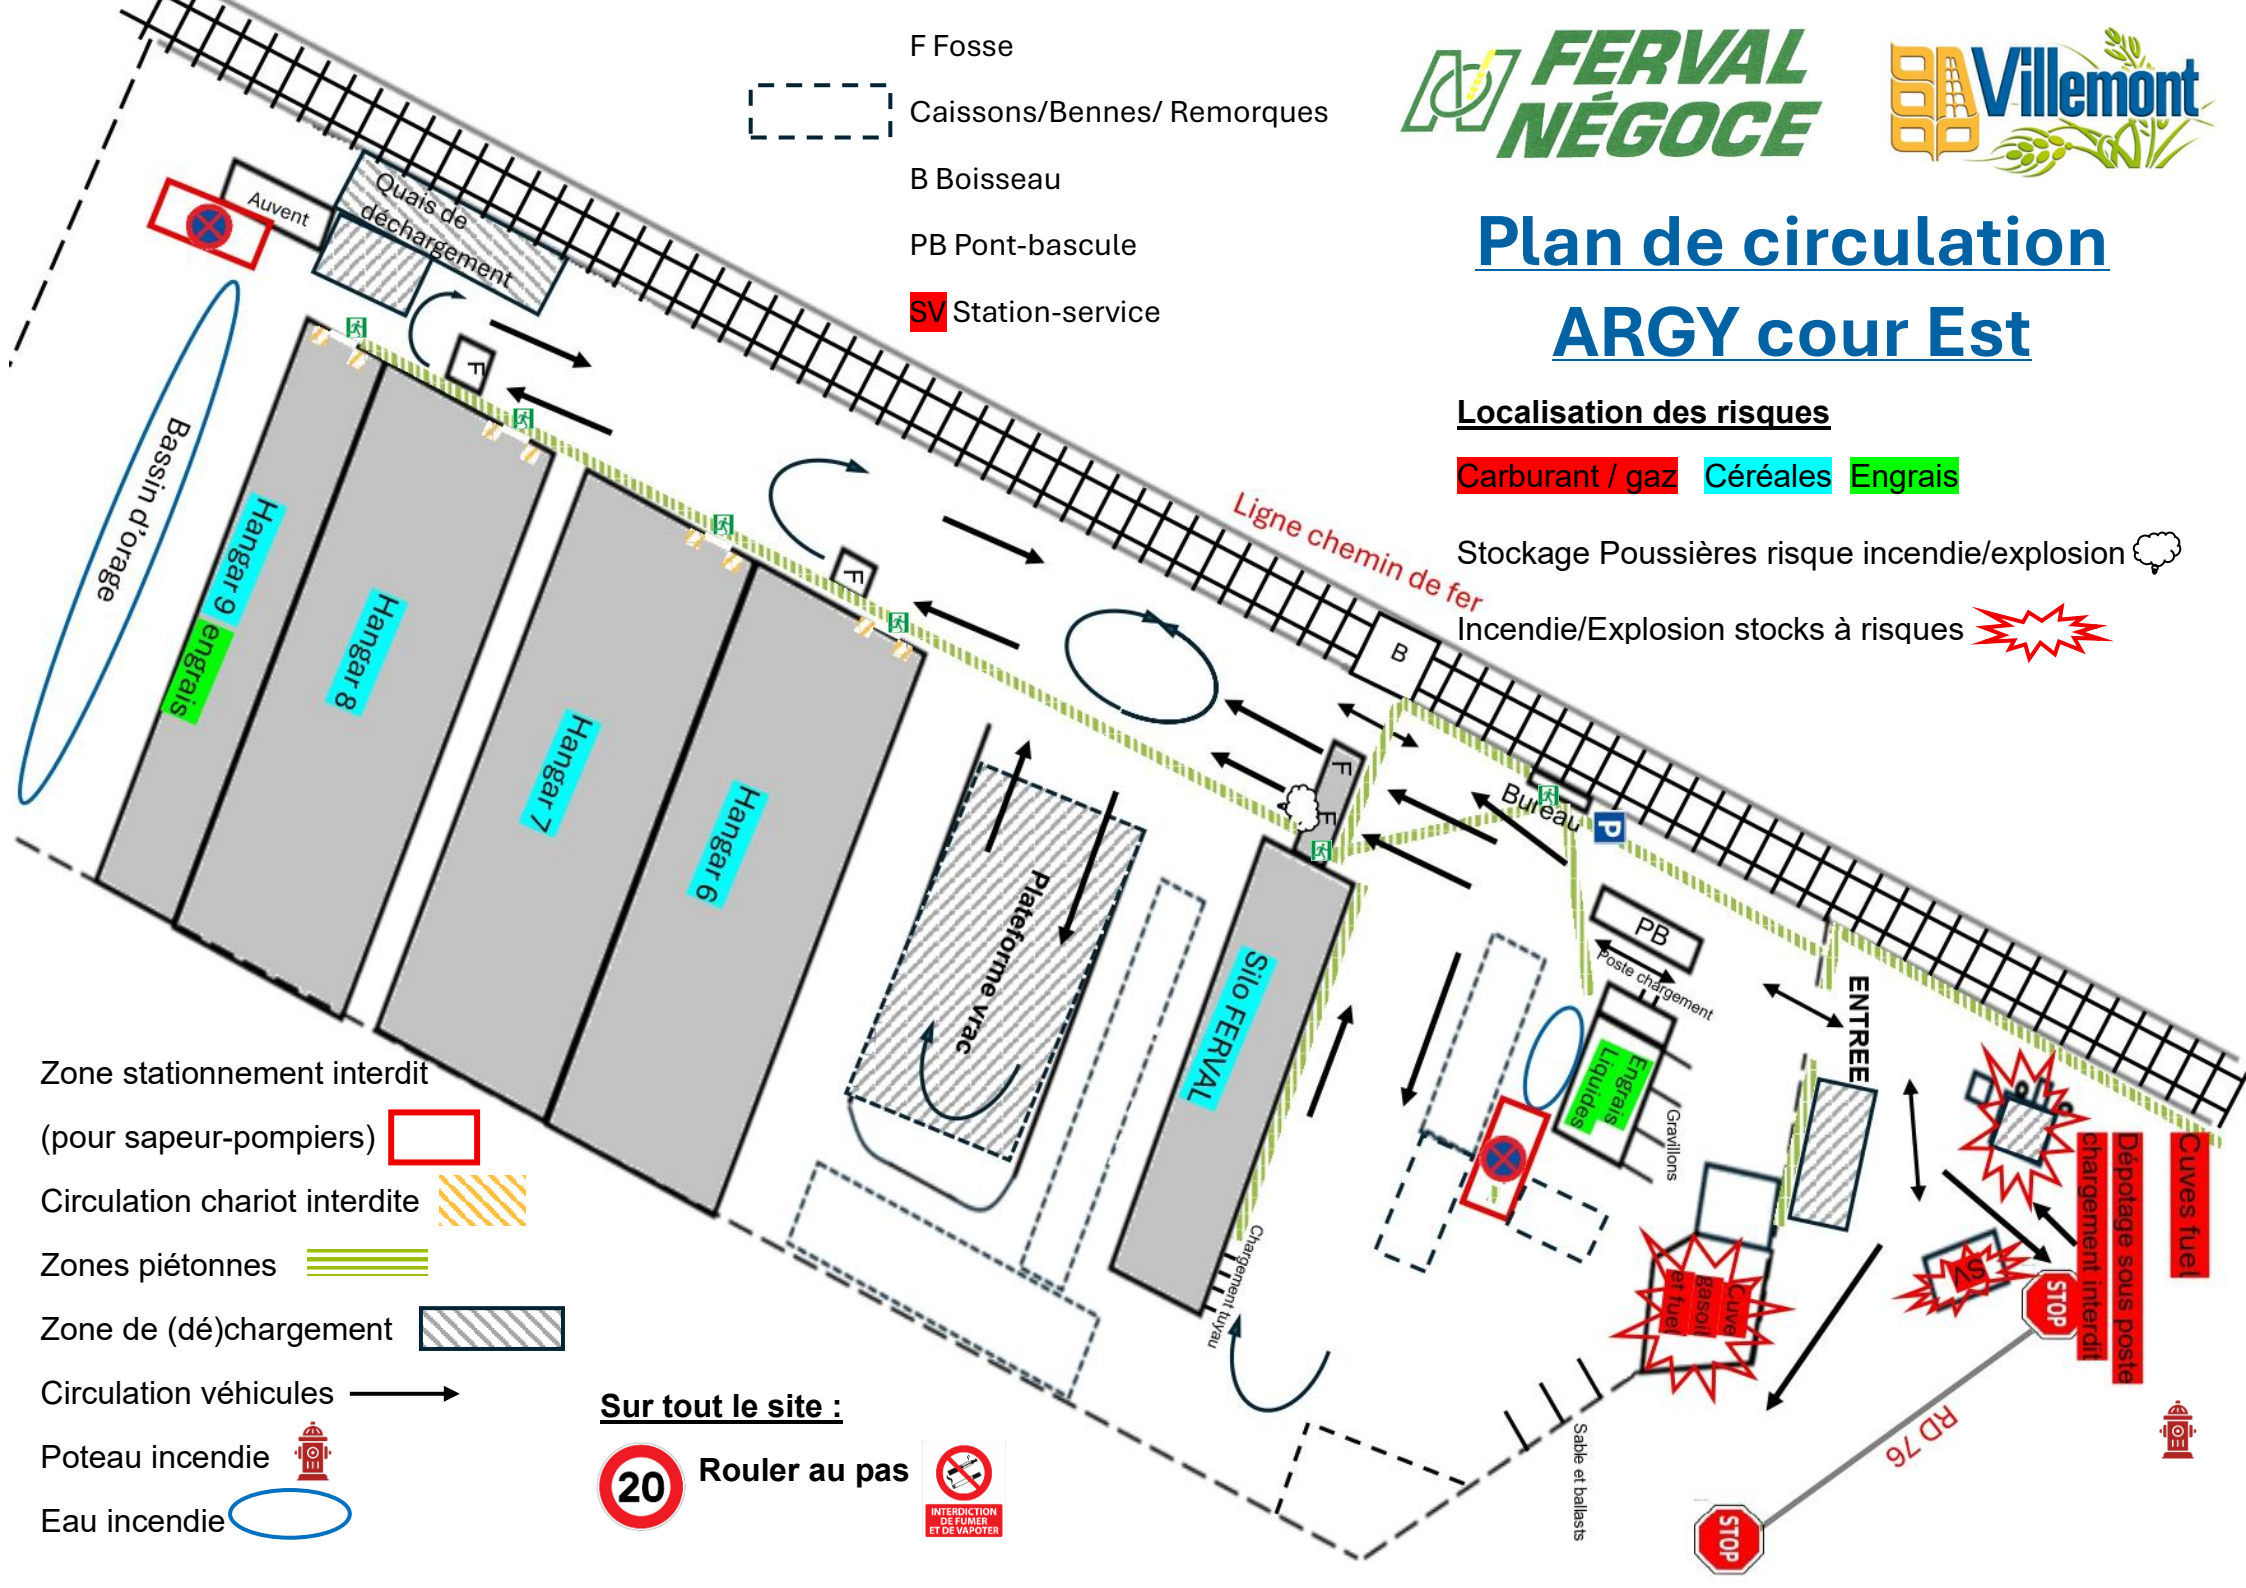

Plan de circulation ARGY cour Est

Localisation des risques

Carburant / gaz Céréales Engrais

Stockage Poussières risque incendie/explosion ☁

Incendie/Explosion stocks à risques ⚡

F Fosse

Caissons/Bennes/ Remorques

B Boisseau

PB Pont-bascule

SV Station-service

Zone stationnement interdit

(pour sapeur-pompiers)

Circulation chariot interdite

Zones piétonnes

Zone de (dé)chargement

STOP

RD 76

STOP

STOP

ENTREE

Engrais Liquides

Gravillons

Poste chargement

F

F

F

F

F

F

Ligne chemin de fer

Plateforme vrac