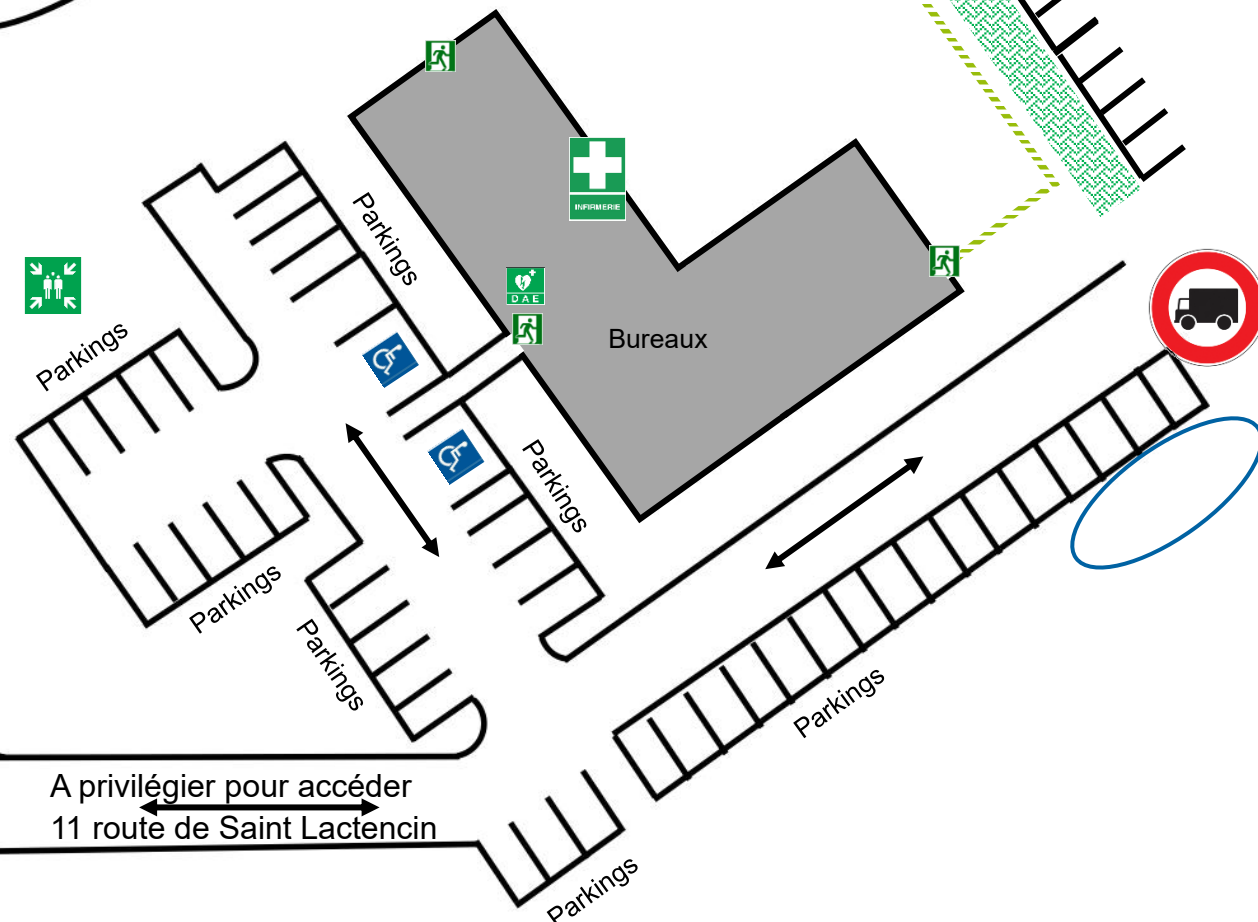

- Zone piétonne
- Circulation des véhicules
- Eau incendie
- Haie
- Point de rassemblement
- Issues de secours
- Défibrillateur
- Trousse de secours

RD 11

Bassin d'orage

Accès interne réservé à utiliser en dehors des heures ouvrées

Sur tout le site :

A privilégier pour accéder
11 route de Saint Lactencin